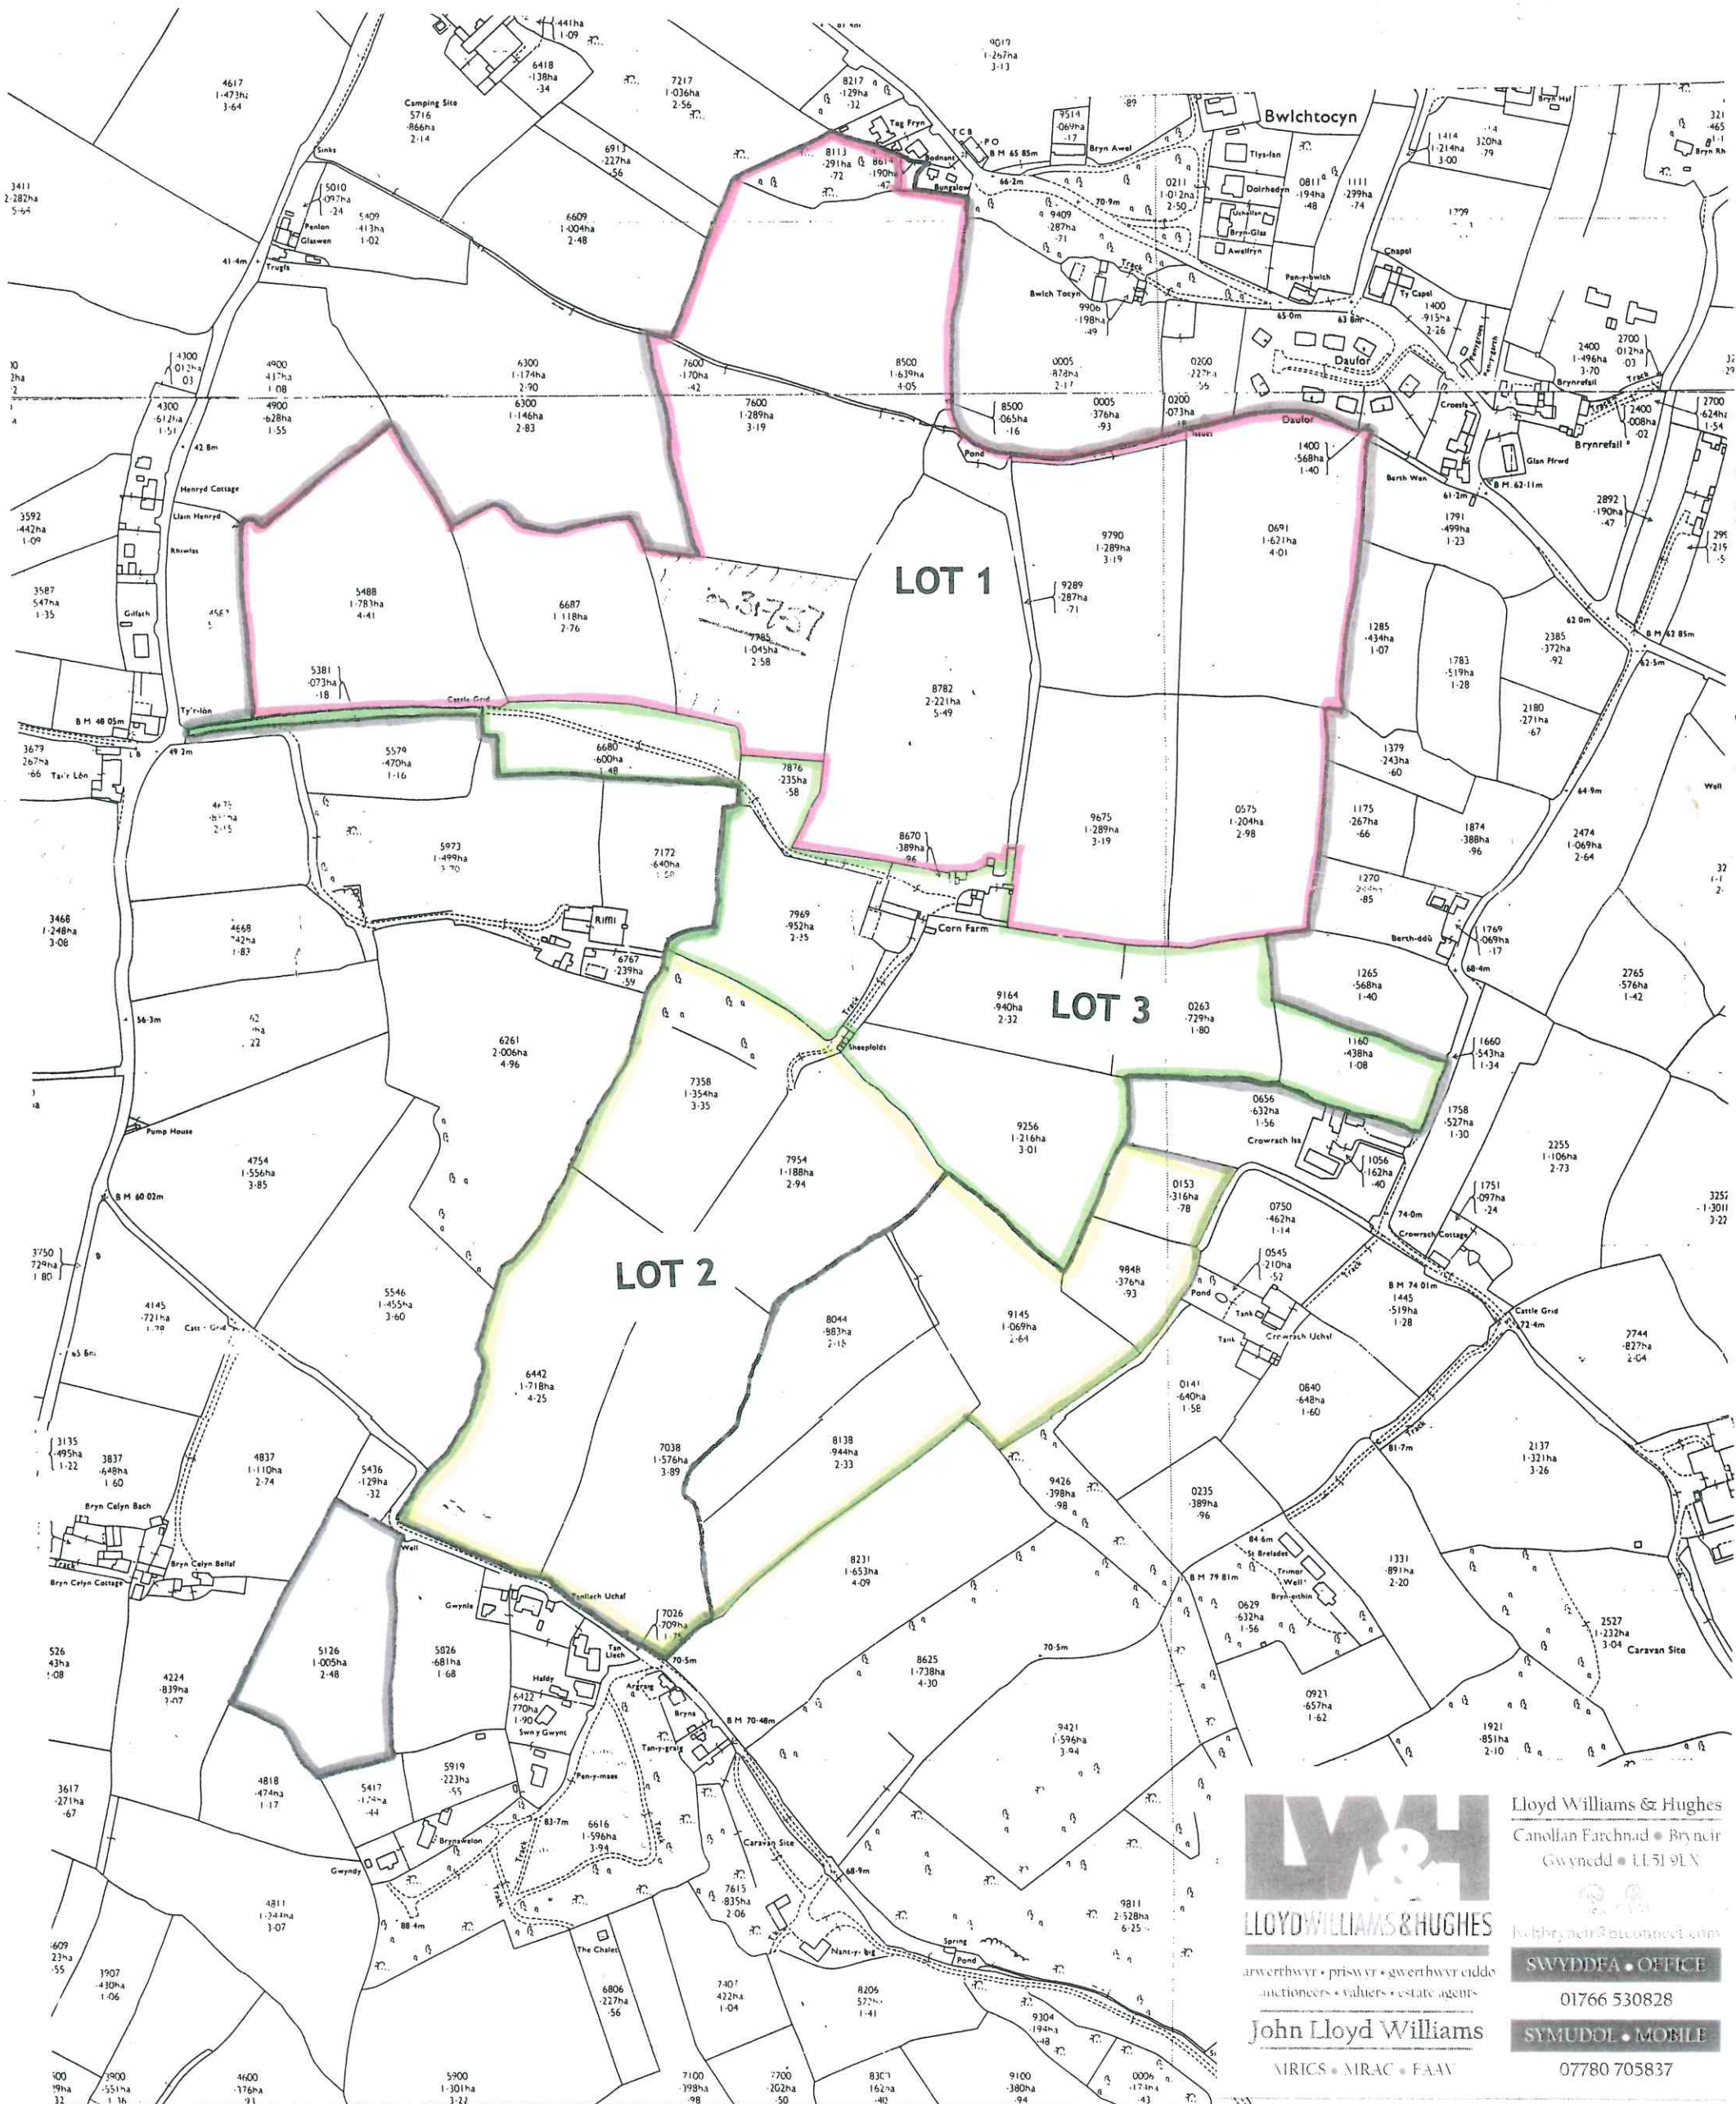

CORN FARM ABERSOCH

FOR IDENTIFICATION PURPOSES ONLY

LW&H
LLOYDWILLIAMS & HUGHES
arwerthwyr • priswyr • gwerthwyr ciddle
functioners • valuers • estate agents

John Lloyd Williams
NIRICS • NIRAC • FAAV

Lloyd Williams & Hughes
Canolfan Farchnad • Brynair
Gwynedd • LL51 9LN
Brynair@lloydwilliams.com